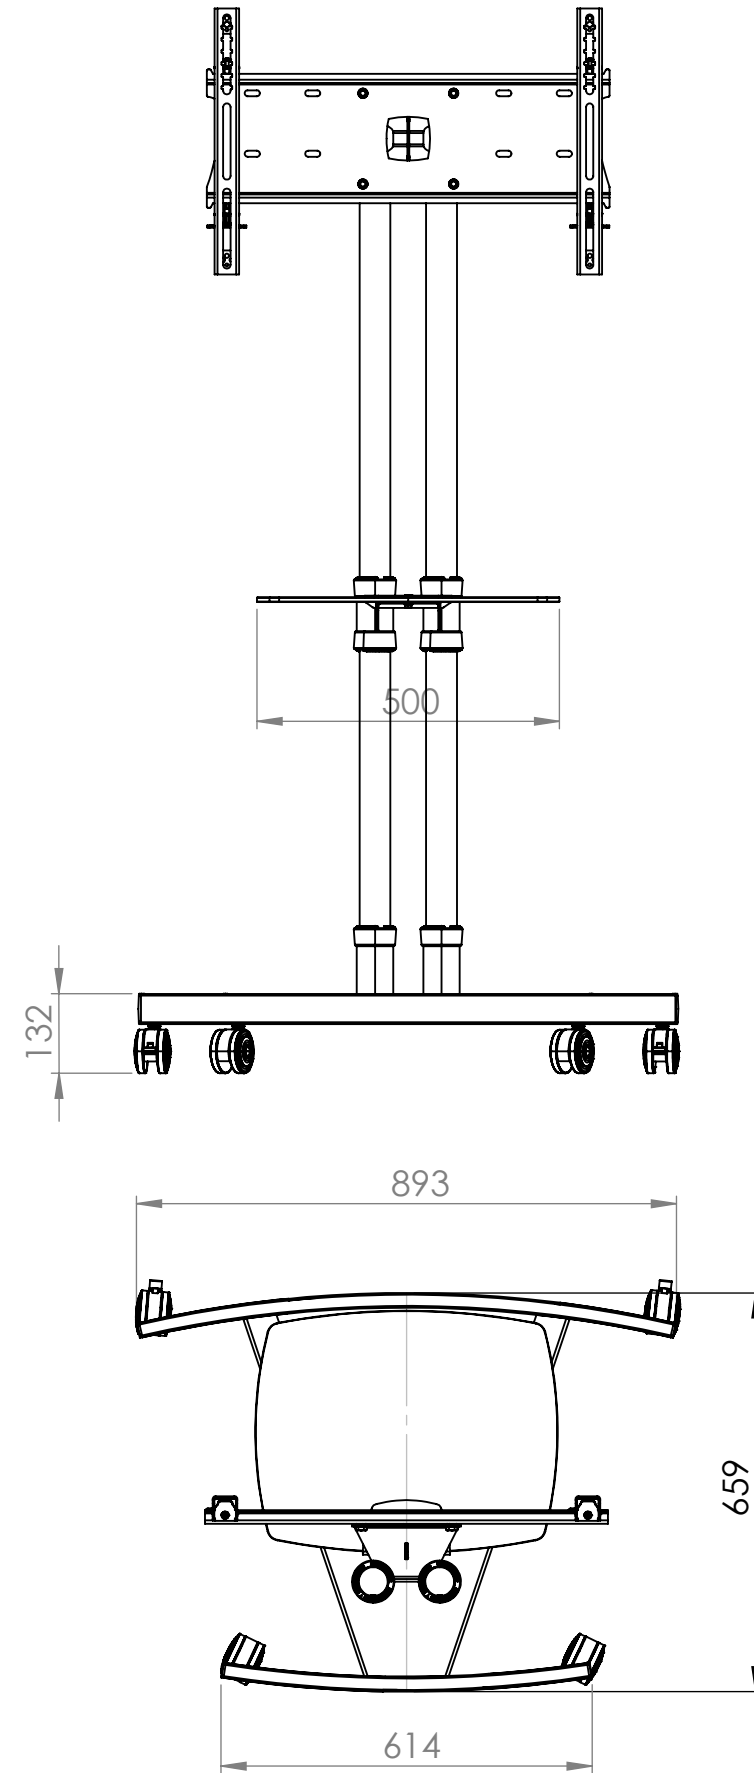

**UNICOL**  
Deutschland GmbH

UNICOL Deutschland GmbH  
Willi-Grasser-Strasse 15  
91056 Erlangen  
TEL.: 09131 9405800  
www.unicol.de

ARTICLE CODE:

**VS1000BE**

A3

SCALE: 1:12.5 UNLESS OTHERWISE NOTED: DIMENSIONS ARE IN MILLIMETER