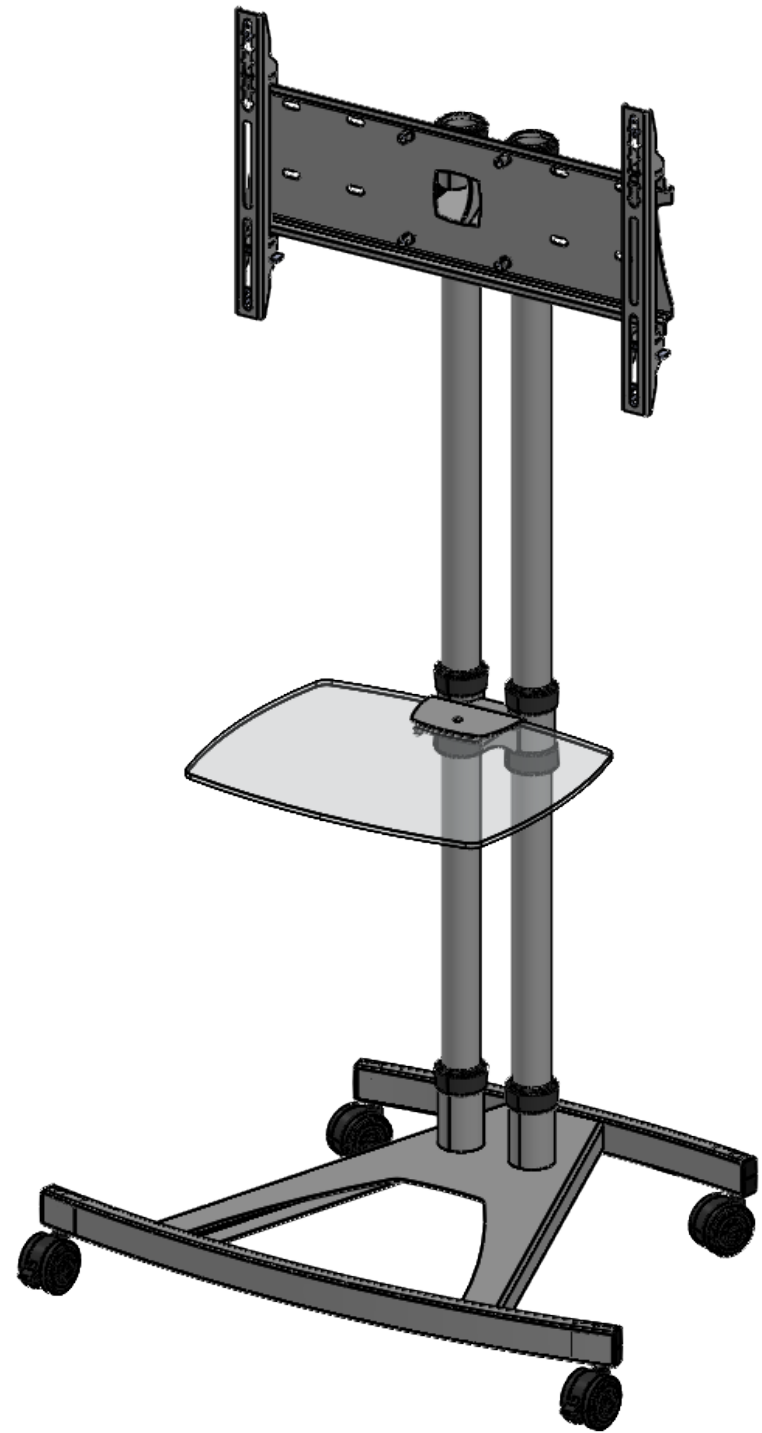

**UNICOL**  
Deutschland GmbH

UNICOL Deutschland GmbH  
Willi-Grasser-Strasse 15  
91056 Erlangen  
TEL.: 09131 9405800  
www.unicol.de

ARTICLE CODE:

**VS1000BE**

A3

SCALE: 1:12.5 UNLESS OTHERWISE NOTED: DIMENSIONS ARE IN MILLIMETER