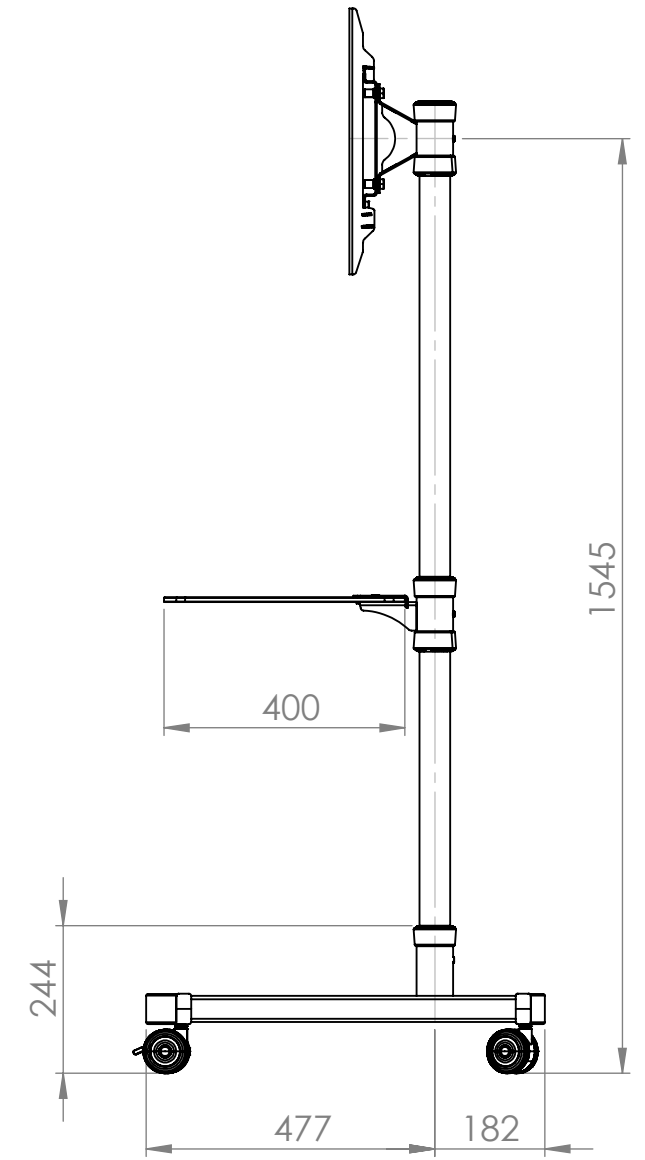

**UNICOL**  
Deutschland GmbH

UNICOL Deutschland GmbH  
Willi-Grasser-Strasse 15  
91056 Erlangen  
TEL.: 09131 9405800  
www.unicol.de

ARTICLE CODE:

**VS1000BE**

A3

SCALE: 1:12.5 UNLESS OTHERWISE NOTED: DIMENSIONS ARE IN MILLIMETER