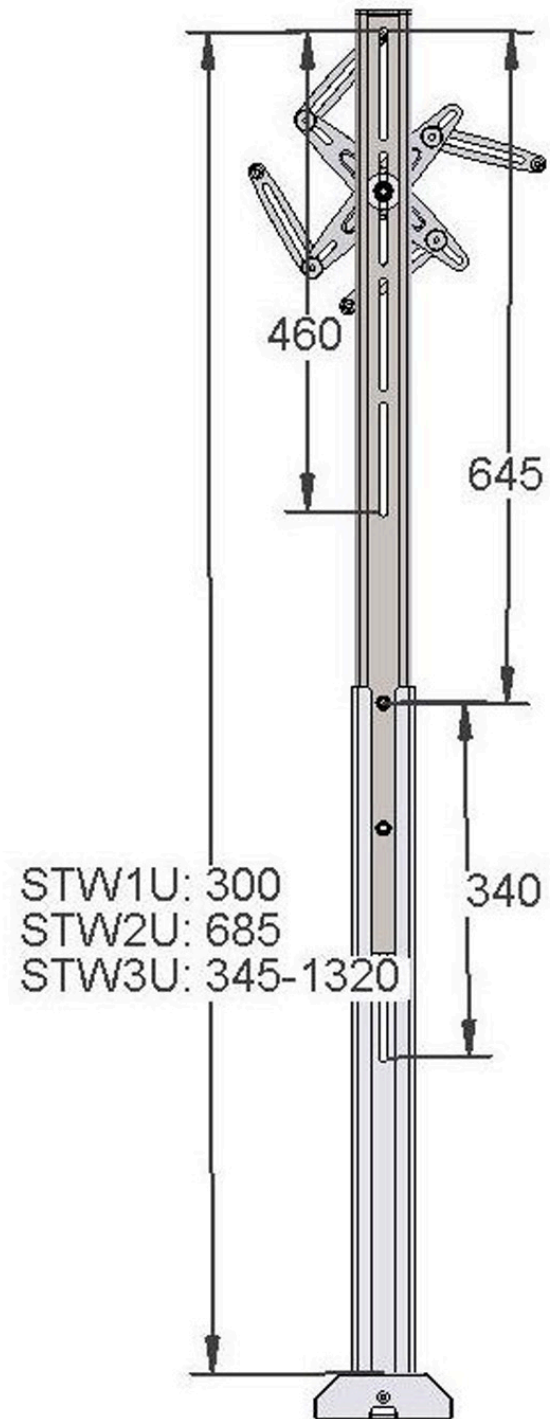

# UNICOL®

Artikelnummer / Order Code: STW3U