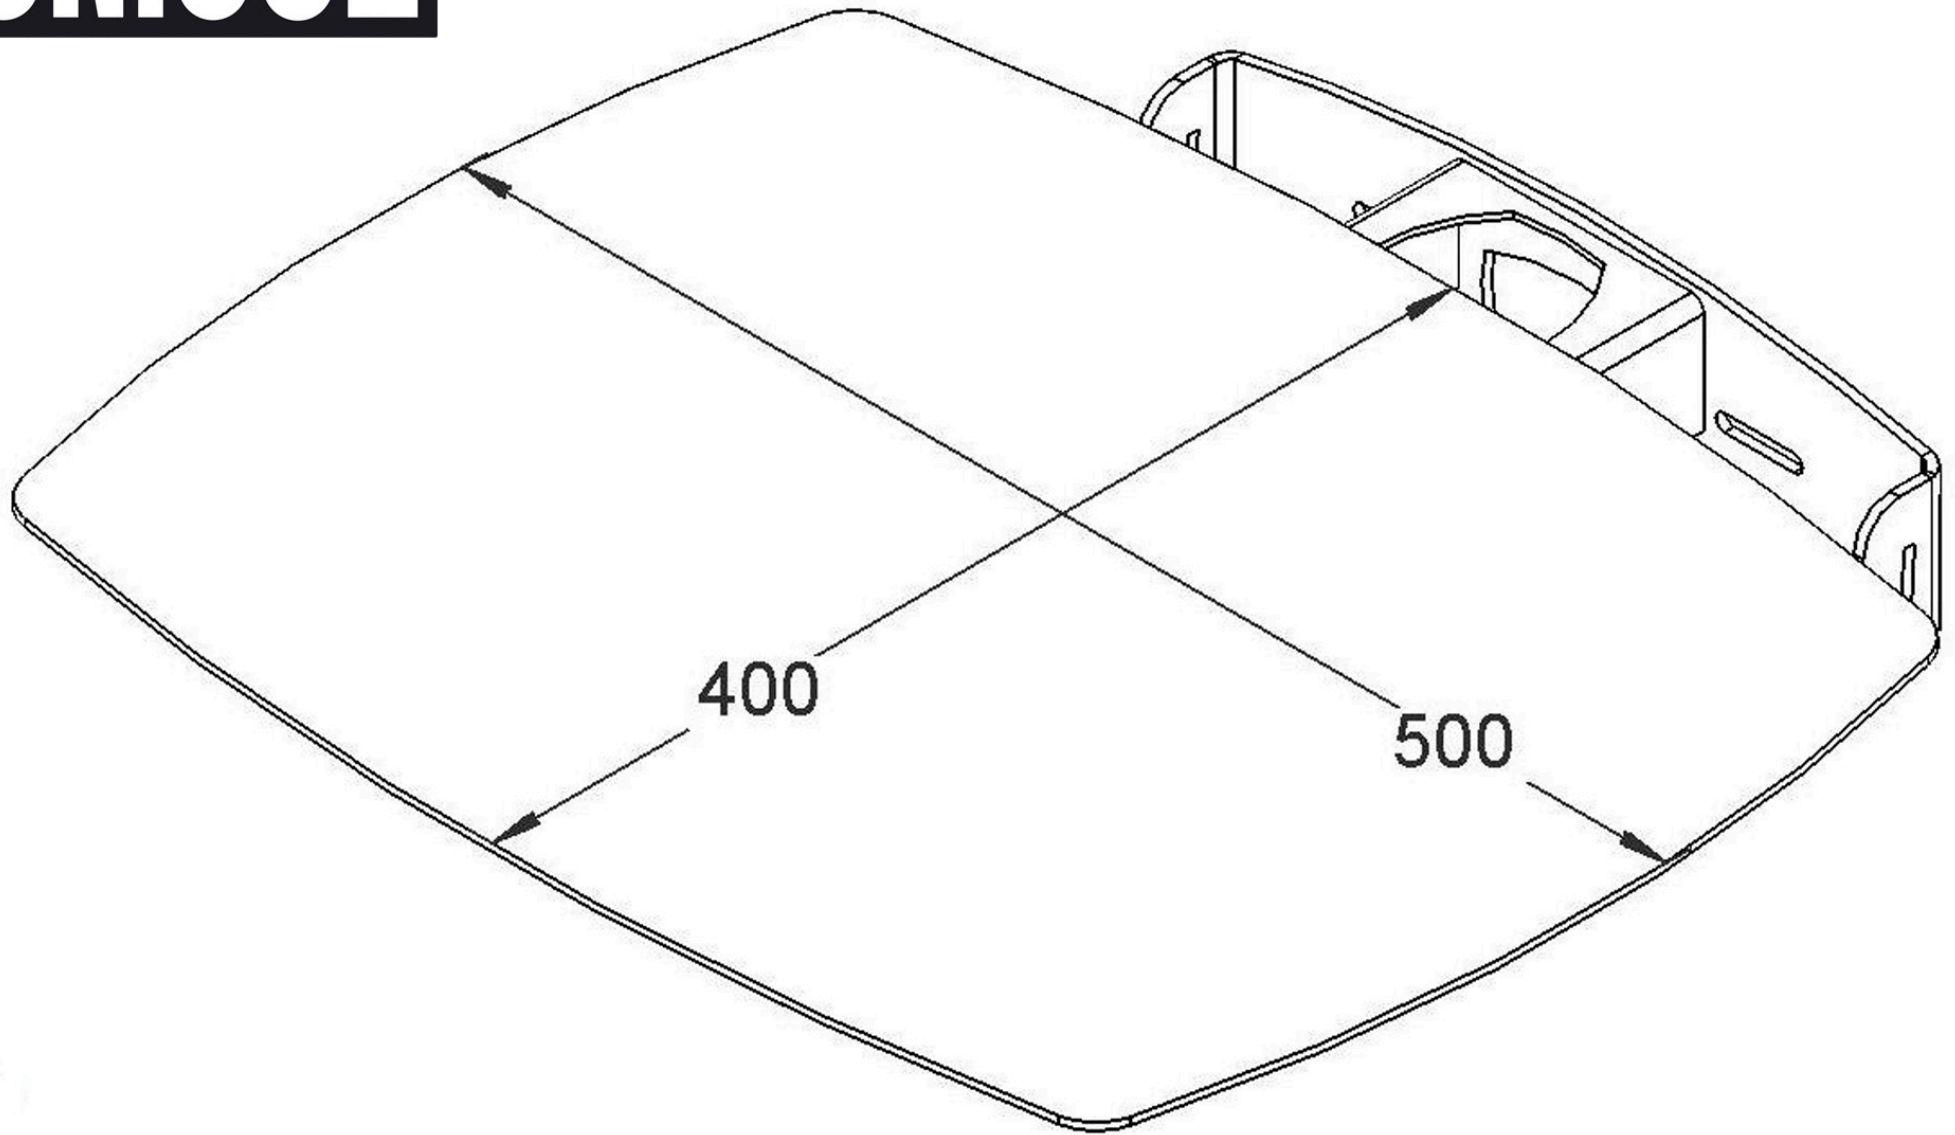

UNICOL[®]

Artikelnummer / Order Code: PARA50X40