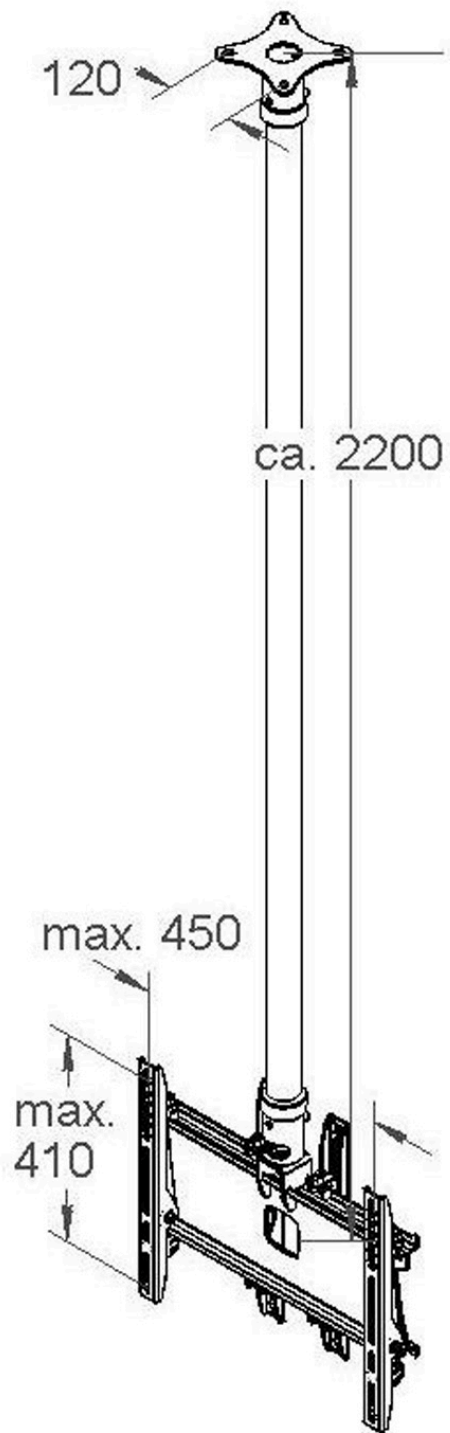

**UNICOL<sup>®</sup>**

Artikelnummer / Order Code: KP320DB