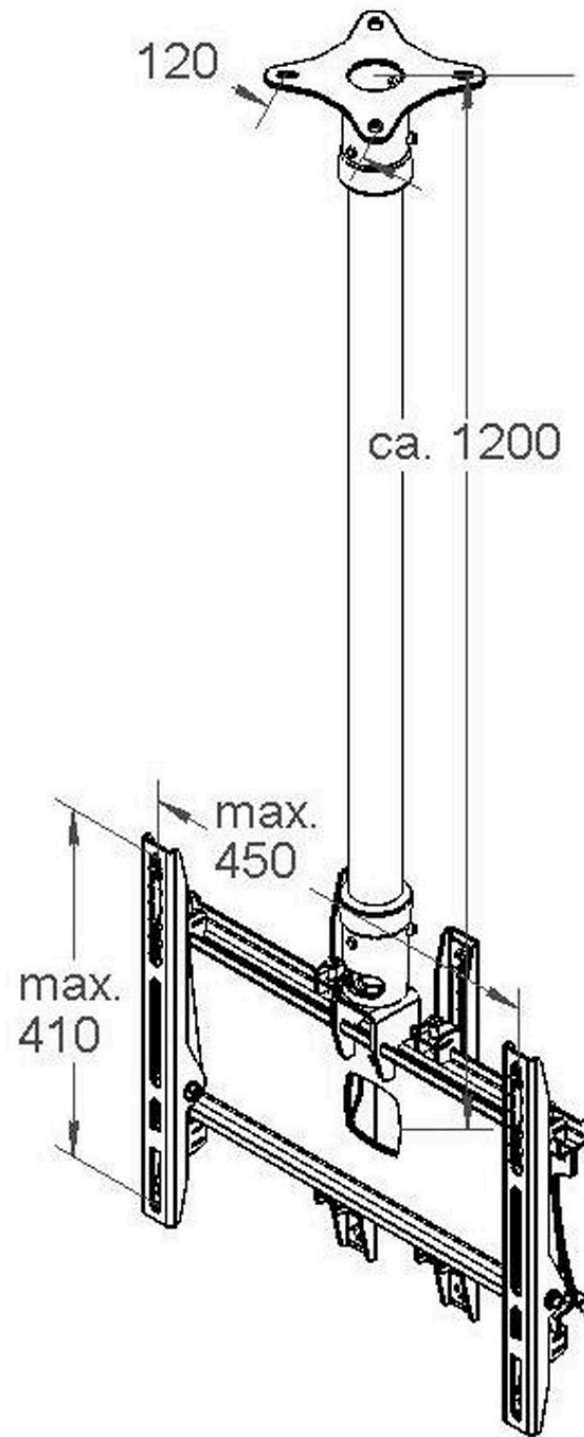

UNICOL[®]

Artikelnummer / Order Code: KP310DB