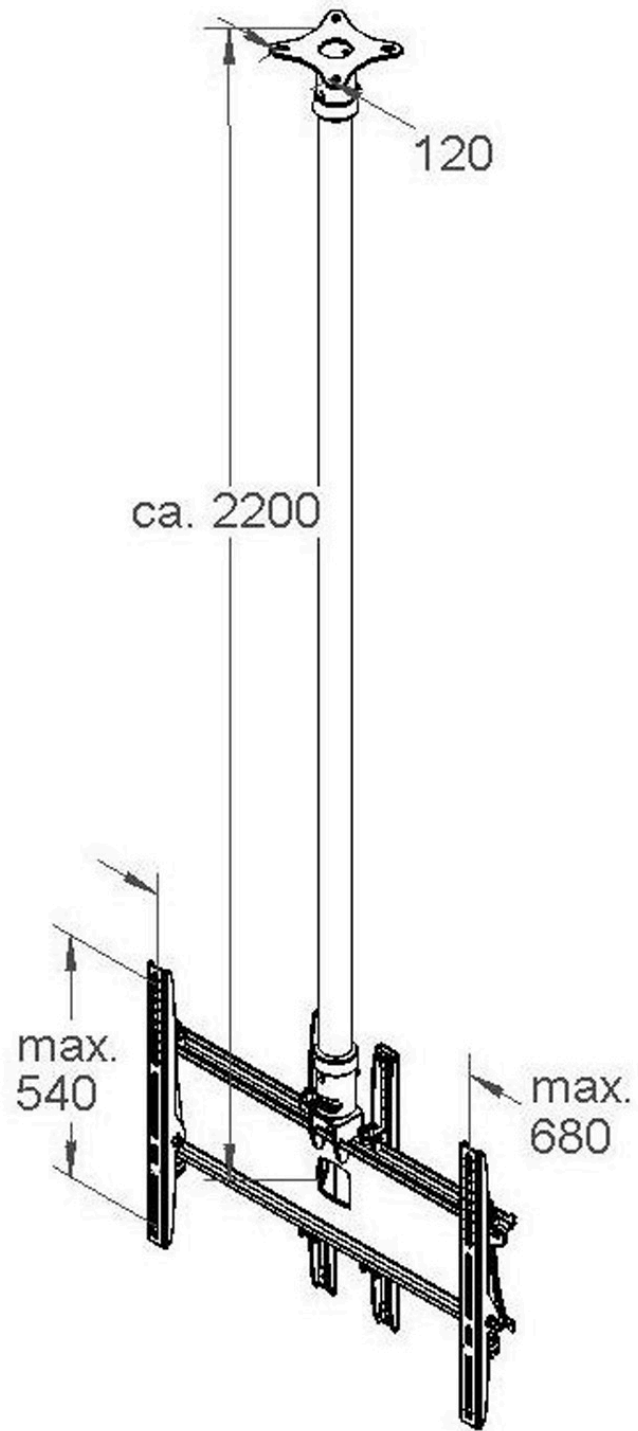

# UNICOL®

Artikelnummer / Order Code: KP120DB