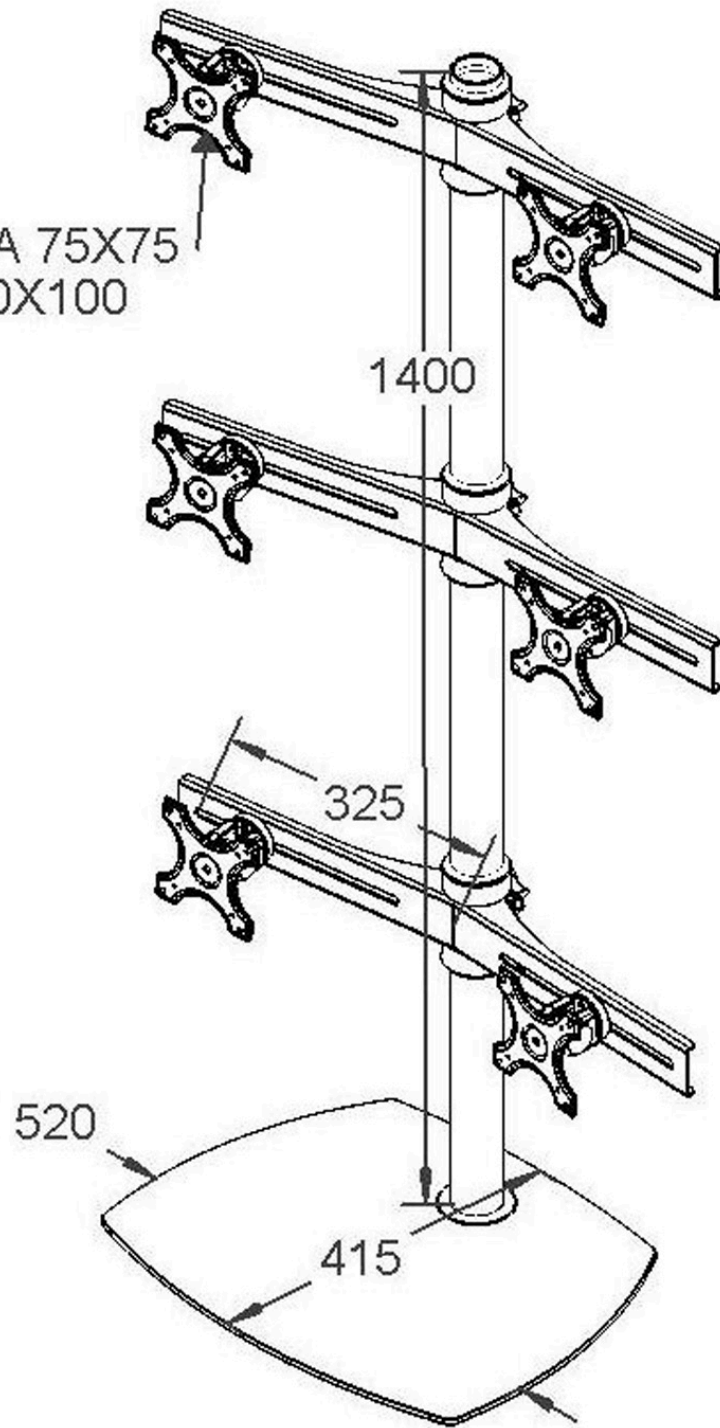

VESA 75X75  
/ 100X100

Artikelnummer / Order Code: KMS23D55