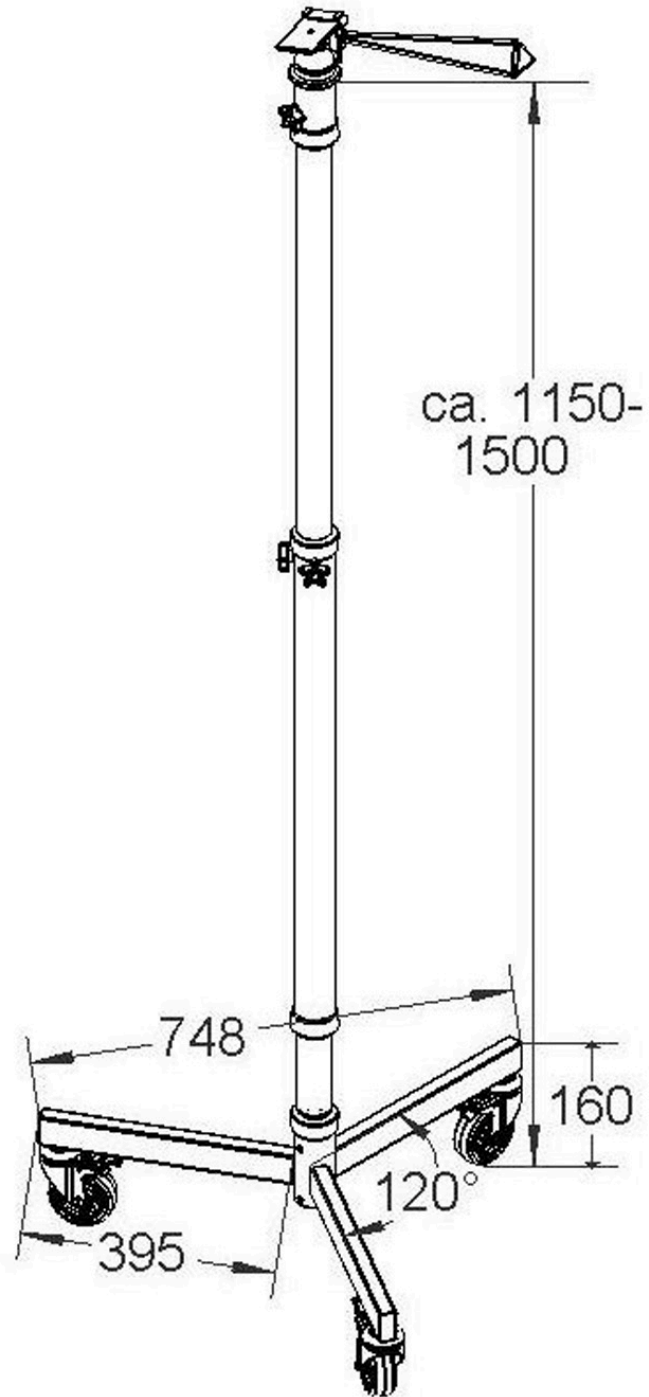

UNICOL[®]

Artikelnummer / Order Code: CS1000