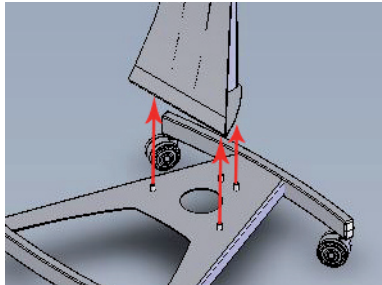

2a: (only/nur Trolley)