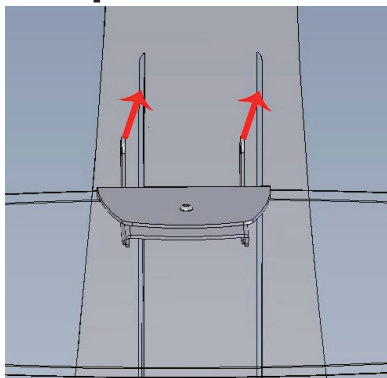

Screws / Schrauben: 4x M10x25

3:

Screws / Schrauben:
2x M6xM12

4:

Screws / Schrauben:
4x M10xM25

5:

Glass Shelf / Glasplatte:

Screws / Schrauben:
2x M6x12

CAUTION: Ensure all fittings are correctly tightened before installing a flatscreen!
ACHTUNG: Alle Schrauben müssen fest angezogen sein, bevor der Monitor installiert wird!

Parts/Teile:

1x AXP (Stand)

1x AXT (Trolley)