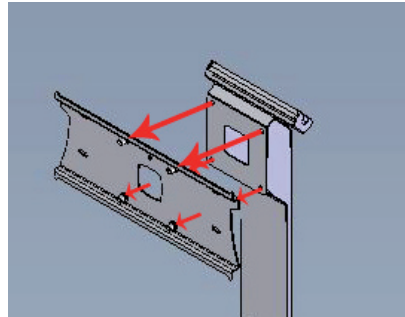

DIESES PRODUKT BESITZT EINE GARANTIE AUF MATERIAL-ODER FERTIGUNGSFEHLER
FÜR GARANTIEANSPRÜCHE KONTAKTIEREN SIE BITTE: INFO@UNICOL.DE

Steps/Schritte:

1: (only/nur Trolley)

2a: (only/nur Trolley)

2b: (only/nur Stand)

Screws / Schrauben: 4x M10x25

3:

Screws / Schrauben:
2x M6xM12

4:

Screws / Schrauben:
4x M10xM25

5:

Glass Shelf / Glasplatte:

Screws / Schrauben:
2x M6x12

CAUTION: Ensure all fittings are correctly tightened before installing a flatscreen!
ACHTUNG: Alle Schrauben müssen fest angezogen sein, bevor der Monitor installiert wird!

Parts/Teile:

1x AXP (Stand)

1x AXT (Trolley)