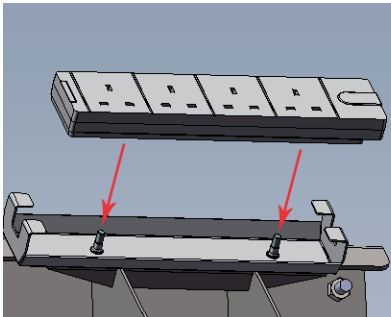

Screws / Schrauben: 4x M10x25

3:

Screws / Schrauben:
2x M6xM12

4:

Screws / Schrauben:
4x M10xM25

5:

Glass Shelf / Glasplatte:

Screws / Schrauben:
2x M6x12

CAUTION: Ensure all fittings are correctly tightened before installing a flatscreen!
ACHTUNG: Alle Schrauben müssen fest angezogen sein, bevor der Monitor installiert wird!

Parts/Teile:

1x AXP (Stand)

1x AXT (Trolley)