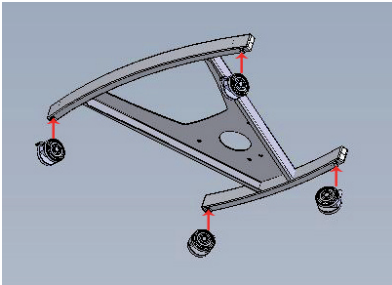

Thank You!

for choosing a UNICOL product which is designed and manufactured using state of the art technology and materials. According to our policy of steady development and improvement, we reserve the rights to make changes in specifications concerning equipment, material and design of this product at any time without notice.

THIS PRODUCT IS WARRANTED BY UNICOL AGAINST MANUFACTURING DEFECTS IN MATERIALS AND WORKMANSHIP ONLY!
FOR WARRANTY CLAIMS PLEASE CONTACT: INFO@UNICOL.DE

Vielen Dank!

für die Wahl eines UNICOL Produktes, welches unter Verwendung von aktuellster Fertigungstechnologie und hochwertigsten Materials produziert wurde. Gemäß der ständigen Weiterentwicklung und Verbesserung unserer Produkte behalten wir uns das Recht vor, Änderungen in Design und Materialauswahl ohne jegliche Benachrichtigung vorzunehmen.

DIESES PRODUKT BESITZT EINE GARANTIE AUF MATERIAL-ODER FERTIGUNGSFEHLER
FÜR GARANTIEANSPRÜCHE KONTAKTIEREN SIE BITTE: INFO@UNICOL.DE

Steps/Schritte:

1: (only/nur Trolley)