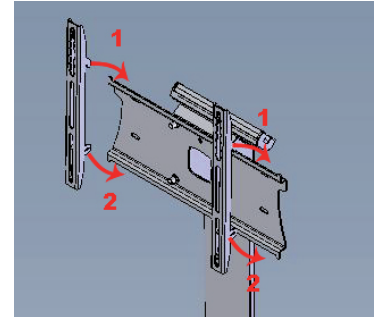

Screws / Schrauben: 4x M10x25

3:

Screws / Schrauben:
2x M6xM12

4:

Screws / Schrauben:
4x M10xM25

5:

Glass Shelf / Glasplatte:

Screws / Schrauben:
2x M6x12

CAUTION: Ensure all fittings are correctly tightened before installing a flatscreen!
ACHTUNG: Alle Schrauben müssen fest angezogen sein, bevor der Monitor installiert wird!

Parts/Teile:

1x AXP (Stand)

1x AXT (Trolley)