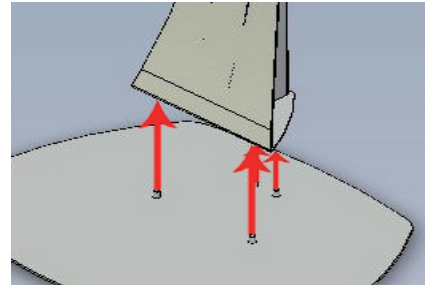

Screws / Schrauben: 4x M10x25

3:

Screws / Schrauben:
2x M6xM12

4:

Screws / Schrauben:
4x M10xM25

5:

Glass Shelf / Glasplatte:

Screws / Schrauben:
2x M6x12

CAUTION: Ensure all fittings are correctly tightened before installing a flatscreen!
ACHTUNG: Alle Schrauben müssen fest angezogen sein, bevor der Monitor installiert wird!

Parts/Teile:

1x AXP (Stand)

1x AXT (Trolley)