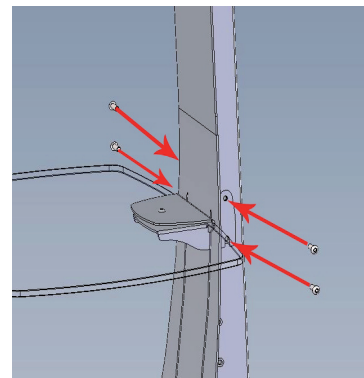

Screws / Schrauben: 4x M10x25

3:

Screws / Schrauben:
2x M6xM12

4:

Screws / Schrauben:
4x M10xM25

5:

Glass Shelf / Glasplatte:

Screws / Schrauben:
2x M6x12

CAUTION: Ensure all fittings are correctly tightened before installing a flatscreen!
ACHTUNG: Alle Schrauben müssen fest angezogen sein, bevor der Monitor installiert wird!

Parts/Teile:

1x AXP (Stand)

1x AXT (Trolley)