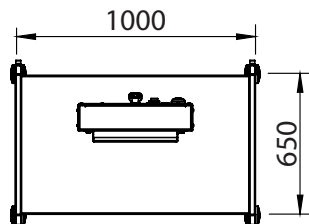

Maximale Höhenverstellung
700mm
Bis Bildschirmmitte:
Min. - 1083mm
Max. - 1783mm

laufruhige
Höhen-
verstellung

Rhobus PowaLift Trolley

Bestellnummer	Bildschirmgröße
RHPL100	33" - 70"
RHPL100HD	71" - 110"