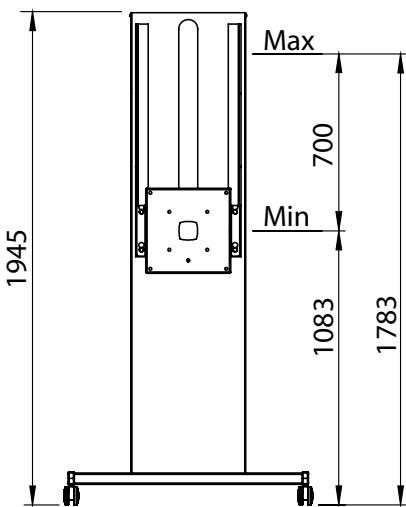

Maximale Höhenverstellung
700mm
Bis Bildschirmmitte:
Min. - 1083mm
Max. - 1783mm

laufruhige
Höhen-
verstellung

Rhobus PowaLift Trolley

Bestellnummer	Bildschirmgröße
RHPL100	33" - 70"
RHPL100HD	71" - 110"