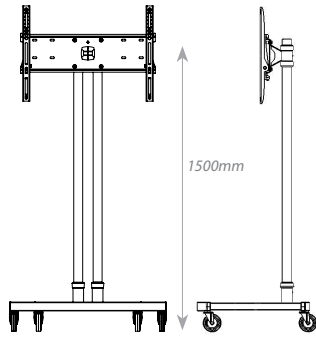

55" Bildschirme

VS1000 – das Arbeitstier der Industrie

Bestellnummer
VS1000T