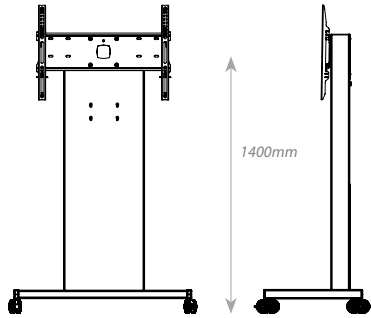

Rhobus – mit Schließfach für PC oder Player

Bestellnummer
RH100