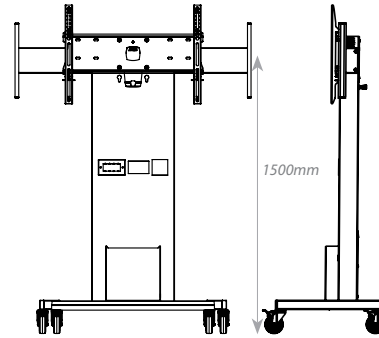

Nest Star – gebaut nach Ihren Anforderungen