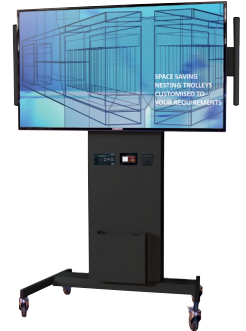

Ständer und Trolleys für 55" und 84" Bildschirme

Für einige Ständer und Trolleys aus der Unicol Produktpalette bieten wir „Heavy Duty“ Versionen an, so können diese für 55" oder auch 84" Bildschirme eingesetzt werden. Der Rhobus „Heavy Duty“ ist für Bildschirme bis zu einem Gewicht von 130kg geeignet.

55"	84"
Rhobus	Rhobus HD
Nest Star	Nest Star
Axia	
VS1000	

- * Robuste modulare Konstruktion
- * Einfache Montage und Installation
- * Standardfarbe Sinterflex Schwarz
- * Andere Farbvarianten erhältlich
- * Verdecktes Kabelmanagement
- * Lieferung innerhalb 5-10 Werktagen

Supporting You

55" Bildschirme

VS1000 – das Arbeitstier der Industrie

Bestellnummer
VS1000T

Axia – elegant und stilvoll

Bestellnummer
AX15T

Rhobus – mit Schließfach für PC oder Player

Bestellnummer
RH100

Nest Star – gebaut nach Ihren Anforderungen

Bestellnummer
NST1

84" Bildschirme

Rhobus HD – mit Schließfach für PC oder Player

Bestellnummer
RH100HD

Nest Star – gebaut nach Ihren Anforderungen

Bestellnummer
NST1