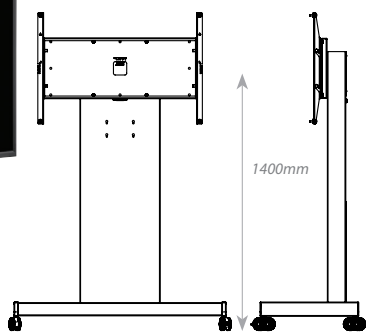

84" Bildschirme

Rhobus HD – mit Schließfach für PC oder Player

Bestellnummer
RH100HD