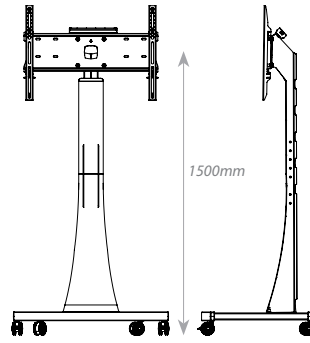

Axia – elegant und stilvoll

Bestellnummer
AX15T