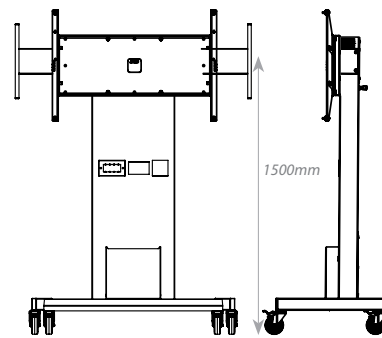

Nest Star – gebaut nach Ihren Anforderungen

Bestellnummer
NST1

84" Bildschirme

Rhobus HD – mit Schließfach für PC oder Player

Bestellnummer
RH100HD

Nest Star – gebaut nach Ihren Anforderungen

Bestellnummer
NST1