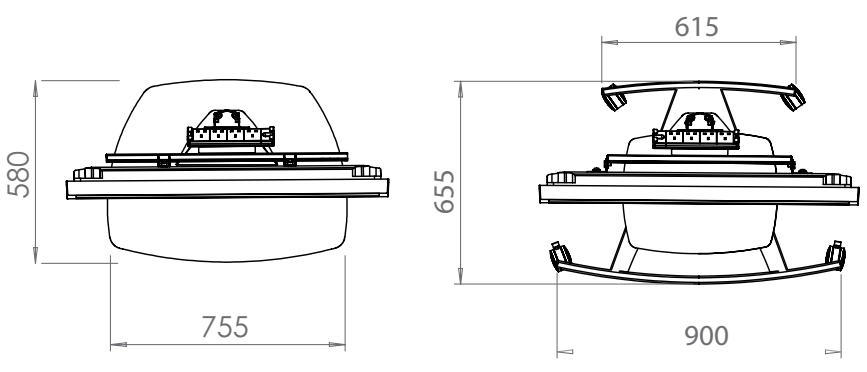

AX15P

AX15T