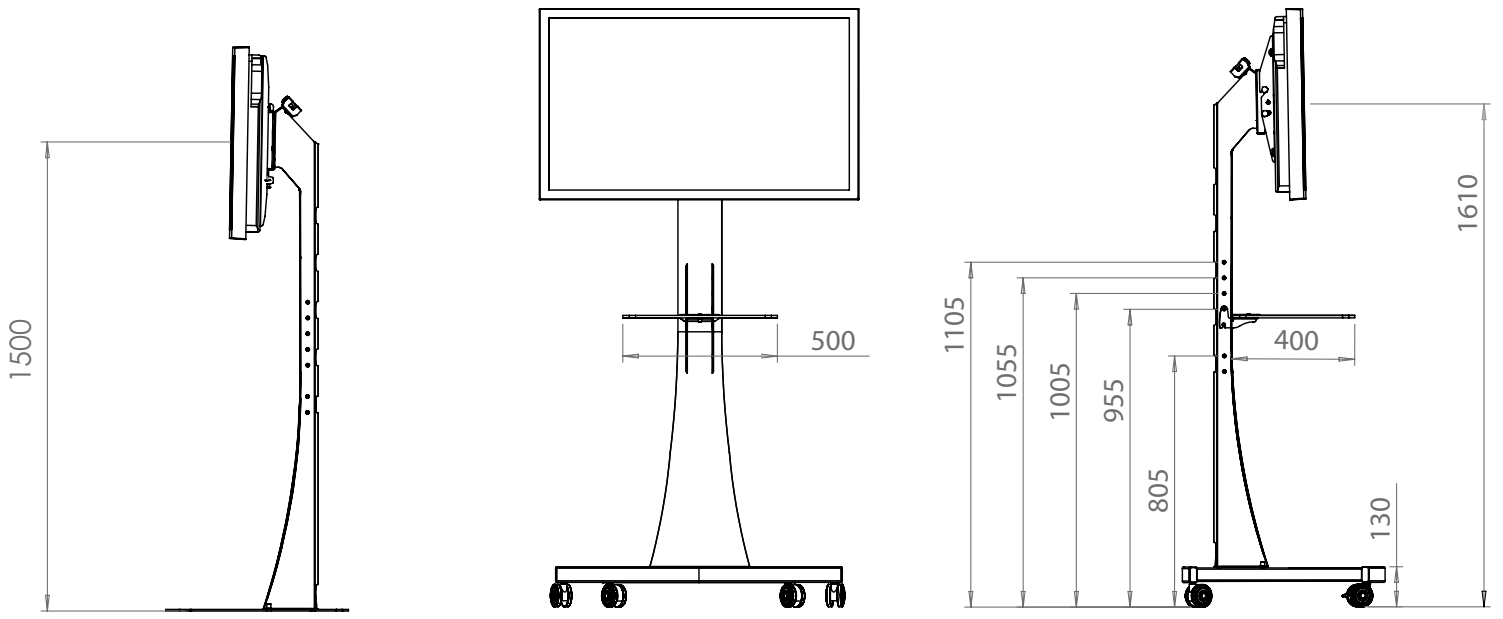

UNICOL®

Axia® – the practical artform