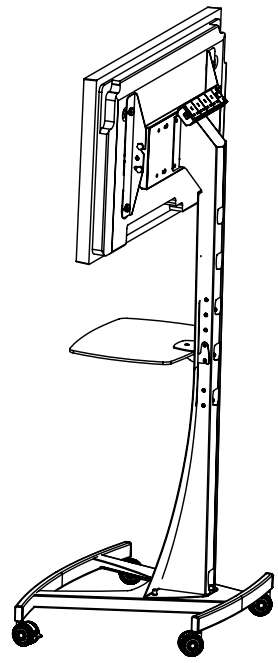

AX15P

AX15T