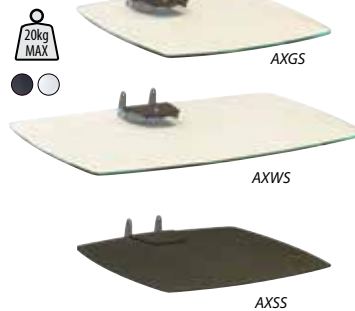

UNICOL®

Axia® – the practical artform

Höhe bis
Bildschirmmitte
1500mm

Standard AXIA
Hi-Level Standfuß in
Sinterflex-Schwarz

- * Elegantes, modernes Design
- * Geschicktes Kabelmanagement
- * Bildschirmmontage in Portrait möglich
- * Zubehör für Videokonferenzen
- * Bildschirmhalterung inklusive
- * Ablagen aus Sicherheitsglas
- * Andere Farben auf Anfrage
- * Vierfach-Steckdose

Standard AXIA
Hi-Level Trolley in
Diamant-Silber

Höhe bis
Bildschirmmitte
1610mm

Gebremste
Schwerlastrollen
auf Anfrage

Hi-Level Standfuß

Mit unserer PZX Universal-Bildschirmhalterung. Die elegante Bodenplatte hat robuste, abriebfreie Füße. Vierfach-Steckdose verdeckt hinter dem Bildschirm angebracht.

Je nach Bedarf sind Sicherheitsglas- oder Metall-Ablageplatten als Zubehör erhältlich.

Standard Hi-Level Standfuß

Bestellnummer:
AX15P für Bildschirme bis 57"

Zubehör

Hi-Level Trolley

Mit PZX Universal-Bildschirmhalterung und Fußplatte mit 7,5cm Doppel-Laufrollen. Vierfach-Steckdose verdeckt hinter dem Bildschirm angebracht.

Je nach Bedarf sind Sicherheitsglas- oder Metall-Ablageplatten als Zubehör erhältlich.

Standard Hi-Level Trolley

Bestellnummer:
AX15T für Bildschirme bis 57"

UNICOL Willi-Grasser-Str. 15 D-91056 Erlangen +49(0)9131 9405 800 info@unicol.de www.unicol.de