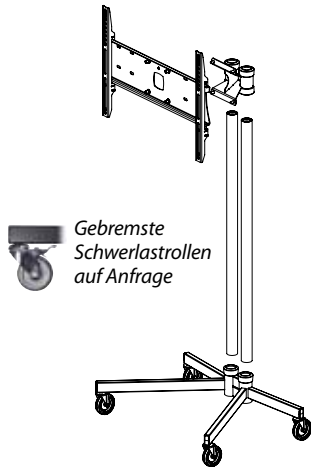

Die Zubehörpalette umfasst Glas- und Metallablageplatten, Sicherheitsgehäuse, Videokonferenz-Halterungen und vieles mehr. Ebenfalls erhältlich als Back-to-Back Ausführung.

VS1000 Trolley

Höhe bis Bildschirmmitte ca. 160cm
Glas- oder Metallablagen als optionale Extras verfügbar.

Bestellnummer:

VSS-1500X2-PS2-PZX

(Standard Ausführung für Bildschirme bis 57")

UNICOL Willi-Grasser-Str. 15 D-91056 Erlangen +49(0)9131 9405 800 info@unicol.de www.unicol.de

UNICOL®

Höhe bis
Bildschirmmitte
1600mm

Gebremste
Schwerlastrollen
auf Anfrage

Standard
VS1000 Trolley
mit Original
'K'-Sockel

VSB-1500x2-PS2-PZX

Standfuß für
Einzelbildschirme
(Ablage optional)

VSL-1500x2-PS2-PZX-VP1

'Bolt down'
Standfuß für
Einzelbildschirme

VSF1000

VS1000 Trolley mit
'Scimitar'-Sockel
und optionalem
verschiebbarem
Gehäuse

VS1000T + VLC

Portrait
'Back-to-Back'
Standfuß

VSLBB-1500x2-PS8-PPZXx2

Verschiebbares Gehäuse VLC

VP1 Metall-Ablageplatte

VGS Glas-Ablageplatte