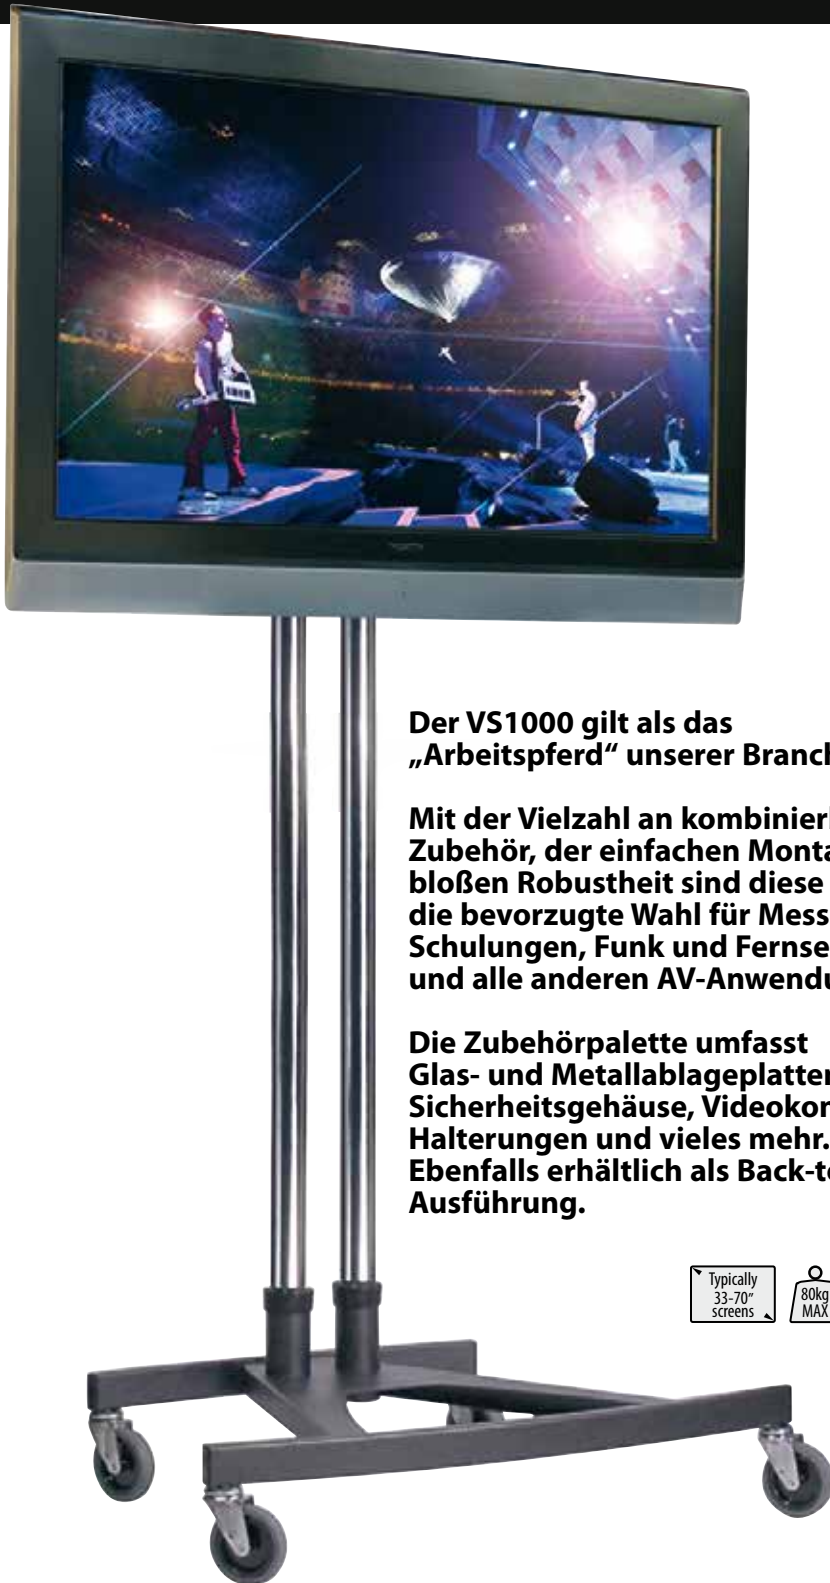

UNICOL®

Der VS1000 gilt als das „Arbeitspferd“ unserer Branche.

Mit der Vielzahl an kombinierbarem Zubehör, der einfachen Montage und bloßen Robustheit sind diese Geräte die bevorzugte Wahl für Messen, Schulungen, Funk und Fernsehen und alle anderen AV-Anwendungen.

Die Zubehörpalette umfasst Glas- und Metallablageplatten, Sicherheitsgehäuse, Videokonferenz-Halterungen und vieles mehr. Ebenfalls erhältlich als Back-to-Back Ausführung.

VS1000 Trolley

Höhe bis Bildschirmmitte ca. 160cm
Glas- oder Metallablagen als optionale Extras verfügbar.

Gebremste
Schwerlastrollen
auf Anfrage

Standard
VS1000 Trolley
mit Original
'K'-Sockel

VSB-1500x2-PS2-PZX

Standfuß für
Einzelbildschirme
(Ablage optional)

VSL-1500x2-PS2-PZX-VP1

'Bolt down'
Standfuß für
Einzelbildschirme

VSF1000

VS1000 Trolley mit
'Scimitar'-Sockel
und optionalem
verschiebbarem
Gehäuse

VS1000T + VLC

Portrait
'Back-to-Back'
Standfuß

VSLBB-1500x2-PS8-PPZXx2

Verschiebbares Gehäuse VLC

VP1 Metall-Ablageplatte

VGS Glas-Ablageplatte