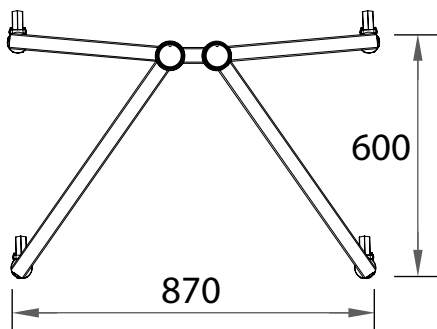

UNICOL®

Höhe bis
Bildschirmmitte
1600mm

Gebremste
Schwerlastrollen
auf Anfrage

Standard
VS1000 Trolley
mit Original
'K'-Sockel

Standfuß für
Einzelbildschirme
(Ablage optional)

'Bolt down'
Standfuß für
Einzelbildschirme

VS1000 Trolley mit
'Scimitar'-Sockel
und optionalem
verschiebbarem
Gehäuse

Portrait
'Back-to-Back'
Standfuß

VS1000 - Oct14

UNICOL Willi-Grasser-Str. 15 D-91056 Erlangen +49(0)9131 9405 800 info@unicol.de www.unicol.de