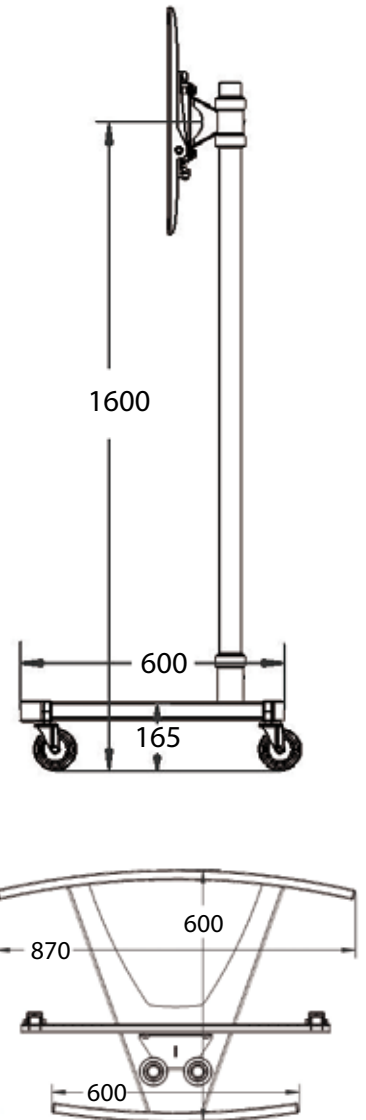

Die Zubehörpalette umfasst Glas- und Metallablageplatten, Sicherheitsgehäuse, Videokonferenz-Halterungen und vieles mehr. Ebenfalls erhältlich als Back-to-Back Ausführung.

VS1000 Trolley

Höhe bis Bildschirmmitte ca. 160cm
Glas- oder Metallablagen als optionale Extras verfügbar.

Bestellnummer:

VSS-1500X2-PS2-PZX

(Standard Ausführung für Bildschirme bis 57")

UNICOL Willi-Grasser-Str. 15 D-91056 Erlangen +49(0)9131 9405 800 info@unicol.de www.unicol.de

UNICOL®

Höhe bis
Bildschirmmitte
1600mm

Gebremste
Schwerlastrollen
auf Anfrage

Standard
VS1000 Trolley
mit Original
'K'-Sockel

VSB-1500x2-PS2-PZX

Standfuß für
Einzelbildschirme
(Ablage optional)

VSL-1500x2-PS2-PZX-VP1

'Bolt down'
Standfuß für
Einzelbildschirme