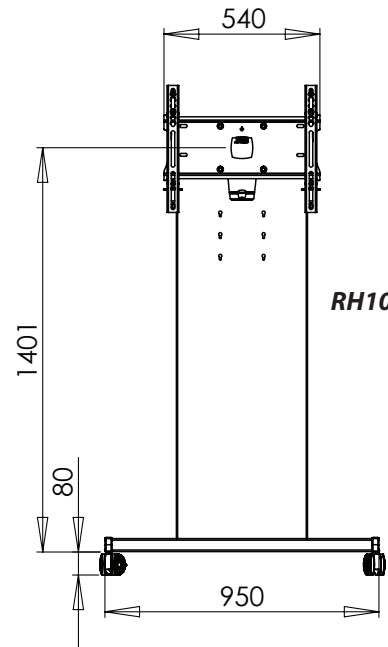

RH100

Specifications

Call Our Sales Team: +49(0)9131 9405 800

UNICOL®

info@unicol.de
Willi-Grasser-Str. 15
D-91056 Erlangen

www.unicol.de