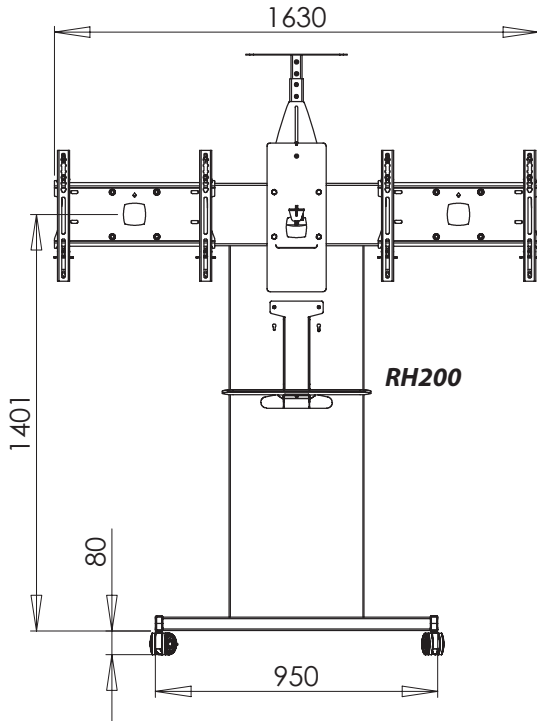

RhoCon-DE-Jul14

Bei Fragen stehen wir Ihnen gerne unter der Tel. 09131 9405800 zur Verfügung