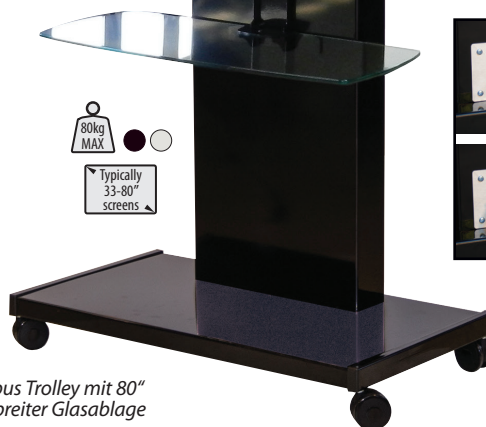

UNICOL®

AV AWARDS 13
WINNER

AV NEWS AWARDS 2014
WINNER

RHOBUS connected®

Rhobus Trolley mit drei Bildschirmen in Portraitformat

DVI
HDMI
DisplayPort
Stereo
USB 3
RJ45 x 2
230 V AC

Rhobus Trolley mit 80" und breiter Glasablage

Anschlussfeld

Mit seinen klaren Linien und dem Klavierlack-Finish ist die Rhobus Serie von Ständern und Trolleys die ideale Antwort für den Geschäftsbereich.

Sie haben die Wahl: Von der schlichten aber eleganten Ein-Bildschirm-Variante bis zur Ausführung mit mehreren Bildschirmen als Unterstützung für das neueste und beste in Sachen Videokonferenz. In der Zentralen Säule ist ausreichend Platz für Kabelführung, Codec und andere Systeme; alles einfach zu erreichen über eine abschließbare Tür auf der Rückseite. Eine eingebaute Vierfach-Steckdose ist Standard.

Mit der Blade Style Kamerahalterung besteht die Möglichkeit, Bildschirme eng zusammen oder mit etwas Abstand zu montieren und die Kamera dazwischen zu positionieren. Der Einsatz einer optionalen Blende sorgt für die saubere Optik.

- * Premium Qualität für den Besprechungsraum
- * Klavierlack-Finish oder Andere
- * Passend für viele Bildschirmtypen
- * Volle AV und PC Konnektivität
- * Diskrete Kabelführung
- * Abschließbares Gehäuse für Codec etc
- * Einsetzbar als Rollwagen und Standfuß