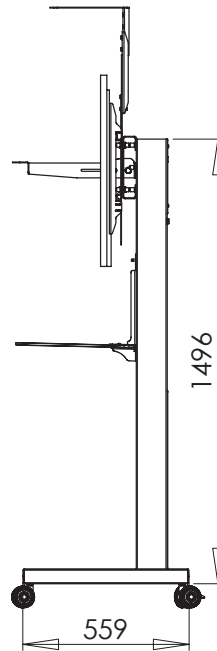

RhoCon-DE-Jul14

Bei Fragen stehen wir Ihnen gerne unter der Tel. 09131 9405800 zur Verfügung