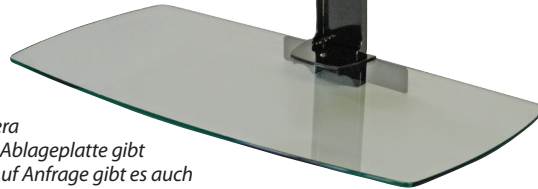

Rhobus Trolley
in RAL 7035
lichtgrau
mit zwei
Bildschirmen,
Blade Kamera
Halterung und
Blende

RHCC
Blade Style
Ablageplatte

RHP1
Blende

Blade Style
Kamera
Halterung

RHGS2 breite
Sicherheitsglas
Ablage

VCM Standard
Videokonferenz
Kamerahalterung

* Wir bieten eine große Bandbreite an Kamera Befestigungsmöglichkeiten an. Unsere RHCC Ablageplatte gibt es auch passend für verschiedene Kameras. Auf Anfrage gibt es auch Lösungen zur Befestigung der Kamera oberhalb der Bildschirme – Bitte rufen Sie uns an.