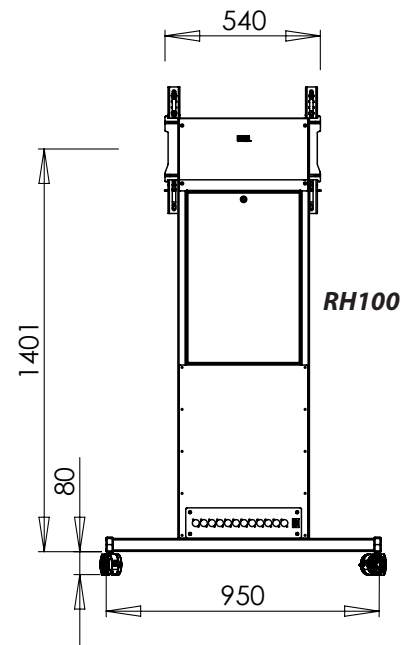

RhoCon-DE-Jul14

Bei Fragen stehen wir Ihnen gerne unter der Tel. 09131 9405800 zur Verfügung