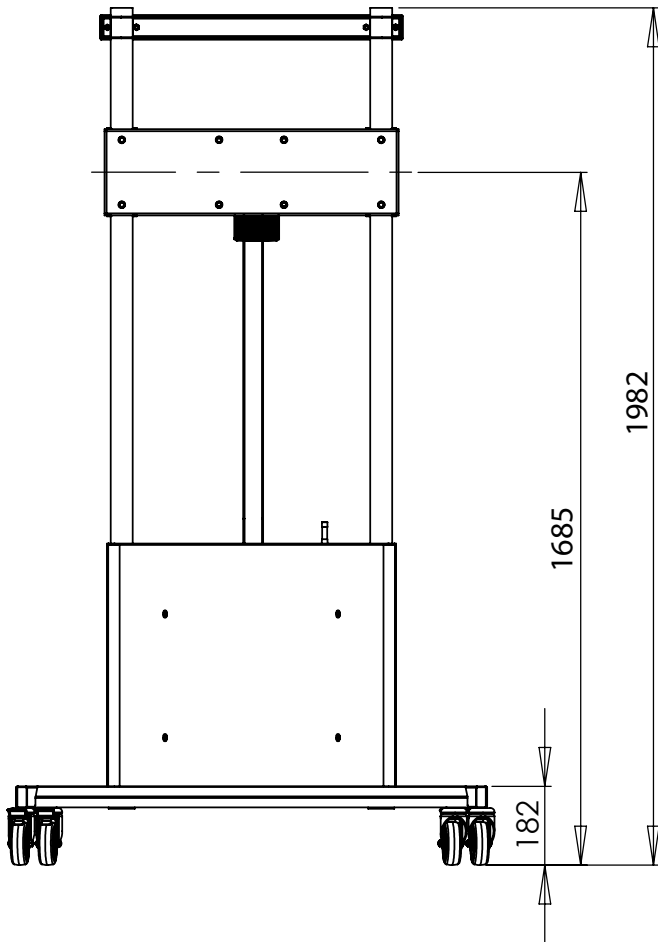

Unter Verwendung der bewährten Mast-Technologie unserer Trolleys ermöglichen diese Varianten eine feste Installation und sparen so Platz durch ein schlankes Profil.

Bestellnummer Standard
AVMW31 33" – 70"

Bestellnummer Heavy Duty
AVMW91 71" – 98"

Bitte geben Sie bei Bestellung Hersteller und Modell des verwendeten Bildschirms an.

Trolley Version

Bestellnummer Bildschirmgröße

AVMT31 33" – 70"

Bitte geben Sie bei Bestellung Hersteller und Modell des verwendeten Bildschirms an.

Laptop Arm auszieh- und schwenkbar

Bestellnummer **AVML2** Laptop Ablage

5kg MAX weight icon

UNICOL®

Maximale Höhenverstellung:
700mm

Bis Bildschirmmitte:
Max – 1685mm
Min – 985mm

UNICOL Willi-Grasser-Str.15 D-91056 Erlangen +49(0)9131 9405 800 info@unicol.de www.unicol.de