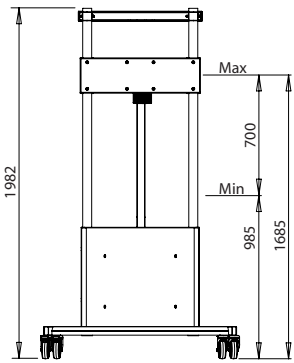

Elektronische Steuerung & PowaLift Technologie vereint in einem universellen Gerät.

- * Sichere, lauf ruhige Höhenverstellung
- * Bewährte Technologie
- * Qualitativ hochwertige, langlebige Komponenten
- * Als Trolley für Bildschirme von 33 bis 70 Zoll
- * Als Boden-Wand-Lösung für Bildschirme von 33 bis 98 Zoll
- * Bedienung über Fernsteuerung, Schalter oder über Ihren Laptop

CE approved & DDA compliant

AVMT31

lauf ruhige Höhenverstellung

Rückansicht mit 4fach-Steckdose, Antenne, Strom-, USB- und Kabelsteuerungs-Anschlüssen

Gesteuert mittels Fernsteuerung oder Schalter kann der Bildschirm lauf ruhig über 700mm nach oben oder unten gefahren werden und in jeder Position sicher gestoppt werden.

Im Lieferumfang sind Bildschirmhalterung, Funkfernbedienung und Kabelsteuerung inbegriffen.

Maximale Höhenverstellung 700mm
Bis Bildschirmmitte:
Max – 1685mm
Min – 985mm

Wand- und Bodenmontage Varianten

Laptop Arm auszieh- und schwenkbar

Bestellnummer **AVML2** Laptop Ablage

5kg MAX weight icon

UNICOL®

Maximale Höhenverstellung:
700mm

Bis Bildschirmmitte:
Max – 1685mm
Min – 985mm

UNICOL Willi-Grasser-Str.15 D-91056 Erlangen +49(0)9131 9405 800 info@unicol.de www.unicol.de