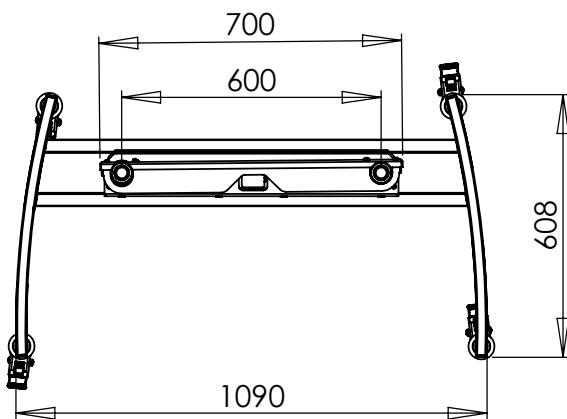

Unter Verwendung der bewährten Mast-Technologie unserer Trolleys ermöglichen diese Varianten eine feste Installation und sparen so Platz durch ein schlankes Profil.

Bestellnummer Standard
AVMW31 33" – 70"

Bestellnummer Heavy Duty
AVMW91 71" – 98"

Bitte geben Sie bei Bestellung Hersteller und Modell des verwendeten Bildschirms an.

Trolley Version

Bestellnummer Bildschirmgröße

AVMT31 33" – 70"

Bitte geben Sie bei Bestellung Hersteller und Modell des verwendeten Bildschirms an.

Laptop Arm auszieh- und schwenkbar

Bestellnummer **AVML2** Laptop Ablage

5kg MAX weight icon

UNICOL®

Maximale Höhenverstellung:
700mm

Bis Bildschirmmitte:
Max – 1685mm
Min – 985mm

UNICOL Willi-Grasser-Str.15 D-91056 Erlangen +49(0)9131 9405 800 info@unicol.de www.unicol.de