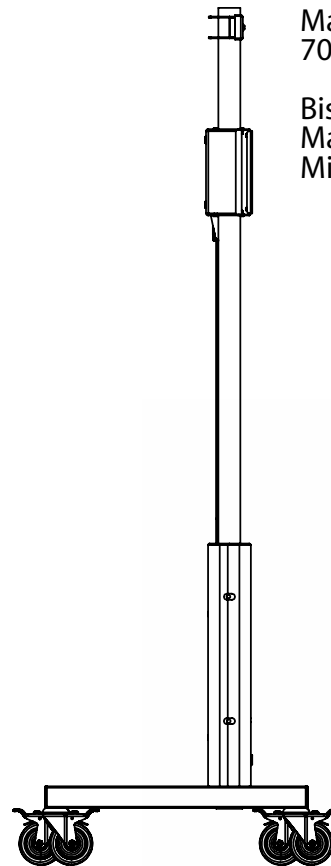

Im Lieferumfang sind Bildschirmhalterung, Funkfernbedienung und Kabelsteuerung inbegriffen.

Maximale Höhenverstellung 700mm
Bis Bildschirmmitte:
Max – 1685mm
Min – 985mm

Wand- und Bodenmontage Varianten

Unter Verwendung der bewährten Mast-Technologie unserer Trolleys ermöglichen diese Varianten eine feste Installation und sparen so Platz durch ein schlankes Profil.

Bestellnummer Standard
AVMW31 33" – 70"

Bestellnummer Heavy Duty
AVMW91 71" – 98"

Bitte geben Sie bei Bestellung Hersteller und Modell des verwendeten Bildschirms an.

Trolley Version

Bestellnummer Bildschirmgröße

AVMT31 33" – 70"

Bitte geben Sie bei Bestellung Hersteller und Modell des verwendeten Bildschirms an.

Laptop Arm auszieh- und schwenkbar

Bestellnummer **AVML2** Laptop Ablage

5kg MAX weight icon

UNICOL®

Maximale Höhenverstellung:
700mm

Bis Bildschirmmitte:
Max – 1685mm
Min – 985mm

UNICOL Willi-Grasser-Str.15 D-91056 Erlangen +49(0)9131 9405 800 info@unicol.de www.unicol.de