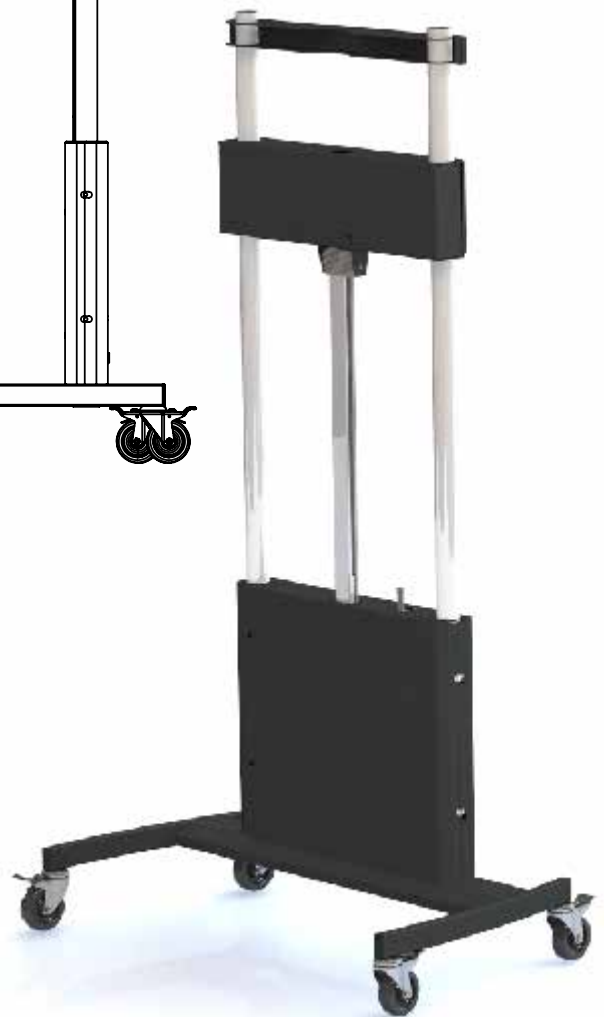

Elektronische Steuerung & PowaLift Technologie vereint in einem universellen Gerät.

- * Sichere, lauf ruhige Höhenverstellung
- * Bewährte Technologie
- * Qualitativ hochwertige, langlebige Komponenten
- * Als Trolley für Bildschirme von 33 bis 70 Zoll
- * Als Boden-Wand-Lösung für Bildschirme von 33 bis 98 Zoll
- * Bedienung über Fernsteuerung, Schalter oder über Ihren Laptop

CE approved & DDA compliant

AVMT31

lauf ruhige Höhenverstellung

Rückansicht mit 4fach-Steckdose, Antenne, Strom-, USB- und Kabelsteuerungs-Anschlüssen

Gesteuert mittels Fernsteuerung oder Schalter kann der Bildschirm lauf ruhig über 700mm nach oben oder unten gefahren werden und in jeder Position sicher gestoppt werden.

Im Lieferumfang sind Bildschirmhalterung, Funkfernbedienung und Kabelsteuerung inbegriffen.

Maximale Höhenverstellung 700mm
Bis Bildschirmmitte:
Max – 1685mm
Min – 985mm

Wand- und Bodenmontage Varianten

Laptop Arm auszieh- und schwenkbar

Bestellnummer **AVML2** Laptop Ablage

5kg MAX weight icon

UNICOL®

Maximale Höhenverstellung:
700mm

Bis Bildschirmmitte:
Max – 1685mm
Min – 985mm

UNICOL Willi-Grasser-Str.15 D-91056 Erlangen +49(0)9131 9405 800 info@unicol.de www.unicol.de